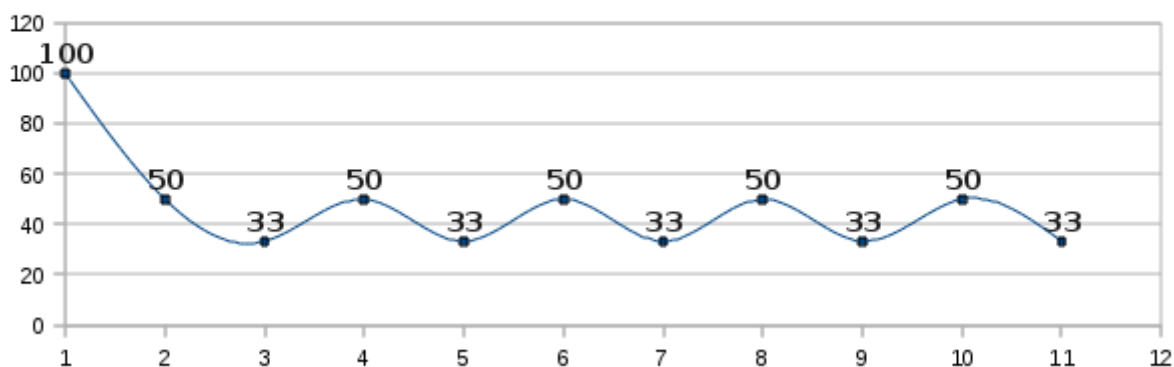

Sit'n'Go :

A coté du tournoi principal, seront mis en place des sit'n'go de 10 joueurs :

- **samedi à 16h** : 2 sit'n'go Texas Hold'em
- **dimanche à 10h** : 2 sit'n'go Texas Hold'em
- **dimanche à 16h** : 1 sit'n'go Texas Hold'em + 1 sit'n'go Omaha Pot Limit

Des lots seront attribués aux **2 premiers** de chaque sit'n'go.

Le stack de départ sera de **5000 jetons**, avec des niveaux de **20min**.

SNG Open APC du 22/05/2010 – Angoulême Poker Club

Round	Durée	SB	BB	Antes	Aug (%)	Pause	Chip race	Cumul jeu
1	20	25	50	0	100			00:20
2	20	50	100	0	50			00:40
3	20	75	150	0	33			01:00
4	20	100	200	0	50			01:20
5	20	150	300	0	33			01:40
6	20	200	400	0	50	20	25	02:00
7	20	300	600	0	33			02:20
8	20	400	800	0	50			02:40
9	20	600	1200	0	33			03:00
10	20	800	1600	0	50			03:20
11	20	1200	2400	0	33			03:40
12	20	1600	3200	0				04:00

Nombre de joueurs :	10
Nb de jetons :	5000
M de départ :	66,67
Total jetons :	50000
BB Fin probable :	2500

Stack de départ :

Valeur		Nb	Total
25	x	8	200
100	x	8	800
500	x	4	2000
1000	x	2	2000
		22	5000

Partenaires :

Lafarge, Brico dépôt, Digital, Géant Casino, Buffalo Grill, DSL, [Bestkicker.com](#), That's Poker, [Trésors en bois](#)