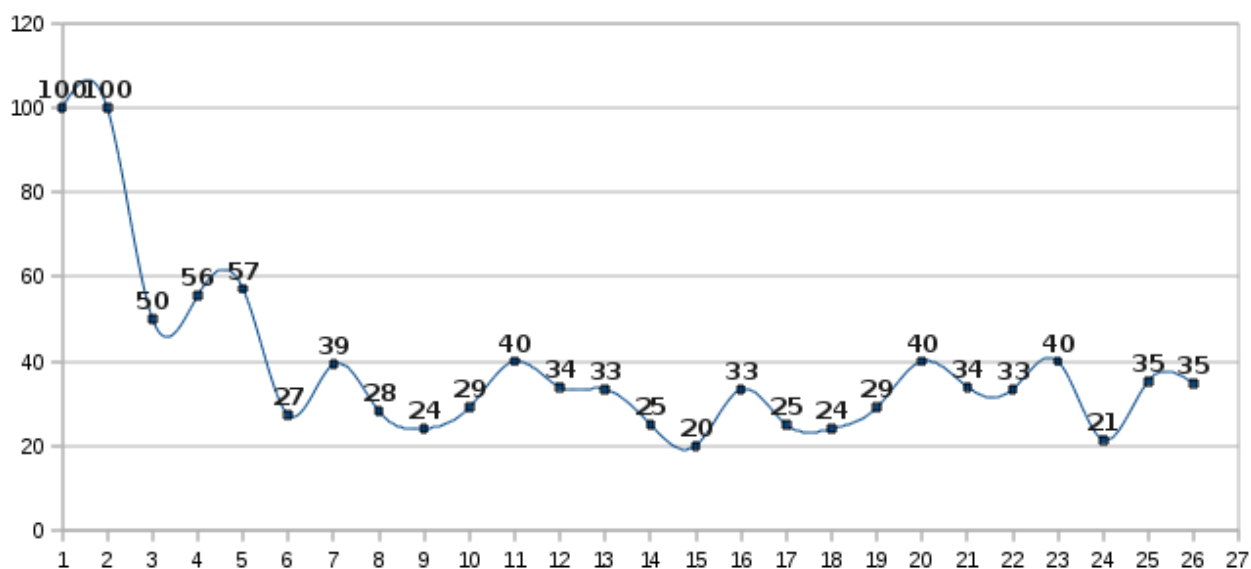

Samedi :

Début	Round	Durée	SB	BB	Antes	Aug (%)	Fin	Pause	Chip race	Cumul jeu
10:00	1	40	25	50	0	100	10:40			00:40
10:40	2	40	50	100	0	100	11:20			01:20
11:20	3	40	100	200	0	50	12:00	120		02:00
14:00	4	40	150	300	0	56	14:40			02:40
14:40	5	40	150	300	25	57	15:20			03:20
15:20	6	40	200	400	50	27	16:00	15		04:00
16:15	7	40	300	600	50	39	16:55			04:40
16:55	8	40	400	800	75	28	17:35			05:20
17:35	9	40	500	1000	100	24	18:15	15	25	06:00
18:30	10	40	700	1400	100	29	19:10			06:40
19:10	11	40	1000	2000	100	40	19:50			07:20
19:50	12	40	1200	2400	200	34	20:30			08:00

Nb de joueurs :	150
Nb de jetons :	20000
M de départ :	266,67
Total jetons :	3000000
BB Fin probable :	120000

Stack de départ :

Valeur		Nb	Total
25	x	8	200
100	x	8	800
500	x	6	3000
1000	x	6	6000
5000	x	2	10000
		30	20000

Dimanche :

Début	Round	Durée	SB	BB	Antes	Aug (%)	Fin	Pause	Chip race	Cumul jeu
10:00	13	40	1500	3000	300	33	10:40			00:40
10:40	14	40	2000	4000	400	25	11:20			01:20
11:20	15	40	2500	5000	500	20	12:00	120		02:00
14:00	16	40	3000	6000	600	33	14:40			02:40
14:40	17	40	4000	8000	800	25	15:20		100	03:20
15:20	18	40	5000	10000	1000	24	16:00	15	& 500	04:00
16:15	19	40	7000	14000	1000	29	16:55			04:40
16:55	20	40	10000	20000	1000	40	17:35			05:20
17:35	21	40	12000	24000	2000	34	18:15	15		06:00
18:30	22	40	15000	30000	3000	33	19:10			06:40
19:10	23	40	20000	40000	4000	40	19:50			07:20
19:50	24	40	30000	60000	5000	21	20:30	45	1000	08:00
21:15	25	40	40000	80000	5000	35	21:55			08:40
21:55	26	40	60000	120000	5000	35	22:35			09:20
22:35	27	40	70000	140000	10000		23:15			10:00